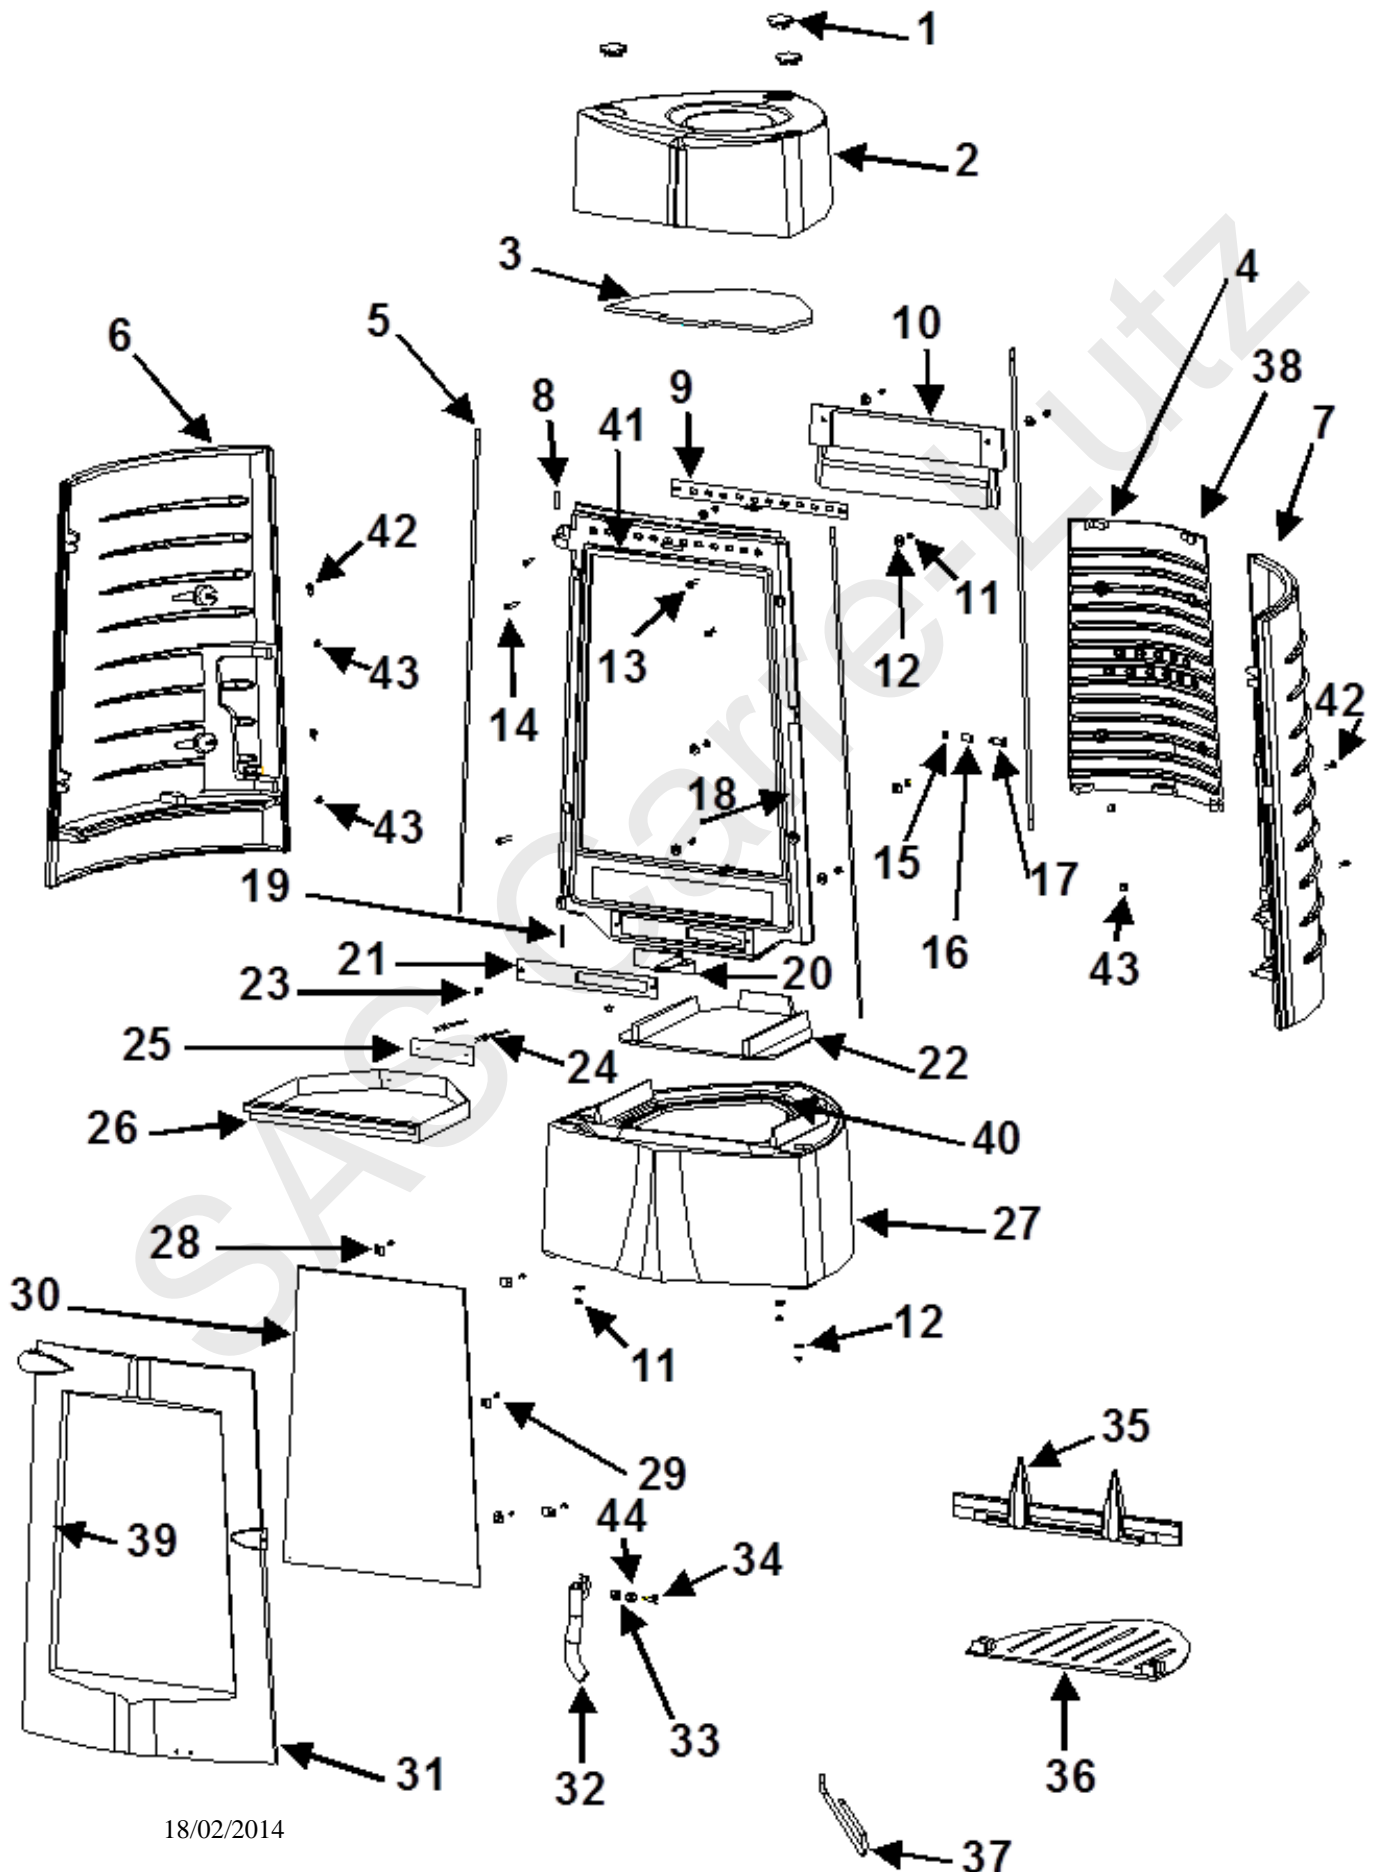

Poêle Chamane

Référence : 6156 44

Poêle Chamane

Référence : 6156 44

<i>Repère</i>	<i>Nbr</i>	<i>Désignation</i>	<i>Référence</i>
1	3	BOUCHON FONTE	FB610461
2	1	DESSUS	FB610454
3	1	DEFLECTEUR	FB610463
4	1	TAQUE	FB610462
5	3	TIRANT	AS610152A
6	1	FOND GAUCHE	FB610453
7	1	FOND DROIT	FB610452
8	1	GOUPILLE CANNELEE 6X30	AV6306300
9	1	REGISTRE AIR SECONDAIRE	AT610115A
10	1	GUIDE D'AIR	FB610459
11	11	ECROU M6	AV7100060
12	11	RONDELLE M6 LARGE	AV4110060
13	2	VIS TETE FRAISEE HEXAGONALE CREUSE 6X30	AV8636300
14	4	VIS TETE BOMBEE HEXAGONALE CREUSE 6X30	AV8686300
15	1	ECROU BAS M6	AV7130060
16	1	ENTRETOISE	AS610153A
17	1	AXE EXENTRIQUE	AS610154A
18	1	FACADE	FB610451
19	1	GOUPILLE CANNELEE 6X40	AV6306400
20	1	REGISTRE AIR PRIMAIRE	AT610116A
21	1	TOLE APPUI AIR PRIMAIRE	AT610117A
22	1	SOLE FOYERE	FB610457
23	2	VIS TETE HEXAGONALE 6X20	AV8406200
24	2	RIVET 3X8	AV5203080
25	1	PLAQUE SIGNALETIQUE	AT050000A
26	1	CENDRIER	AT610114A
27	1	SOCLE	FB610450
28	5	CLAMS	AS700262
29	5	VIS TETE CYLINDRIQUE POZI. 4X8	AV8644080
30	1	VITRE	AX605644A
31	1	PORTE	FB610455
32	1	LOQUET	FB610460
33	1	RONDELLE W M10	AV4160100
34	1	VIS LOQUET	AS610179A
35	1	CHENET	FB610458
36	1	GRILLE FOYERE	FB610456
37	1	MAIN FROIDE	AS800255
38	1	JOINT THERMOCORDE Ø12, LONGUEUR 0.94 METRES	AI 303012
39	1	JOINT THERMOCORDE Ø5, LONGUEUR 1.85 METRES	AI 303005
40	1	JOINT THERMOCORDE Ø8, LONGUEUR 1.05 METRES	AI 303008
41	1	JOINT THERMOCORDE Ø8, LONGUEUR 2.68 METRES	AI 303008
42	4	VIS TETE BOMBEE EMPR. HEXA. CREUSE DE 6x25	AV 8686250
43	4	ECROU BORGNE DE 6	AV 7140060
44	1	Rondelle ondulée EPL5 D10.5	AV4171051